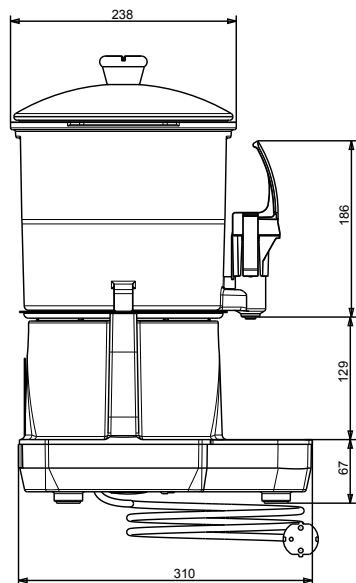

Zkrácená specifikace

Položka č. _____

Zásobník/Dávkovač horké čokolády. Kompaktní design. Průhledná a odjímatelná nádoba, kterou lze snadno dát do chladicí skříně přes noc. Vertikální kohoutek se snadno čistí a demontuje.

SCHVÁLENO: _____

Zepředu

Boční

Shora

Elektro

Napětí:

560019 (LOLA6)

220-240 V/1 ph/50 Hz

Příkon max:

0.85 kW

Hlavní informace

Vnější rozměry, Šířka 270 mm

Vnější rozměry, Hloubka 318 mm

Vnější rozměry, Výška 465 mm

Netto váha: 6.2 kg

Převážná váha: 8 kg

Převážná výška: 530 mm

Převážná šířka: 350 mm

Převážná hloubka: 380 mm

 Převážná objem: 0.07 m³