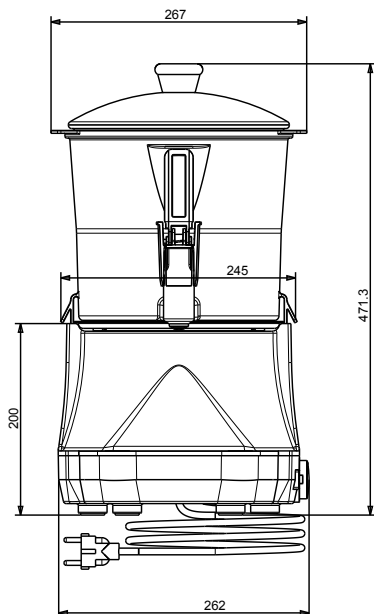

Zkrácená specifikace

Položka č. _____

Zásobník/Dávkovač horké čokolády. Kompaktní design. Průhledná a odjímatelná nádoba, kterou lze snadno dát do chladicí skříně přes noc. Vertikální kohoutek se snadno čistí a demontuje.

SCHVÁLENO: _____

Zepředu

Boční

Shora

Elektro

Napětí:

560019 (LOLA6)

220-240 V/1 ph/50 Hz

Příkon max:

0.85 kW

Hlavní informace

Vnější rozměry, Šířka 270 mm

Vnější rozměry, Hloubka 318 mm

Vnější rozměry, Výška 465 mm

Netto váha: 6.2 kg

Převážná váha: 8 kg

Převážná výška: 530 mm

Převážná šířka: 350 mm

Převážná hloubka: 380 mm

 Převážná objem: 0.07 m³